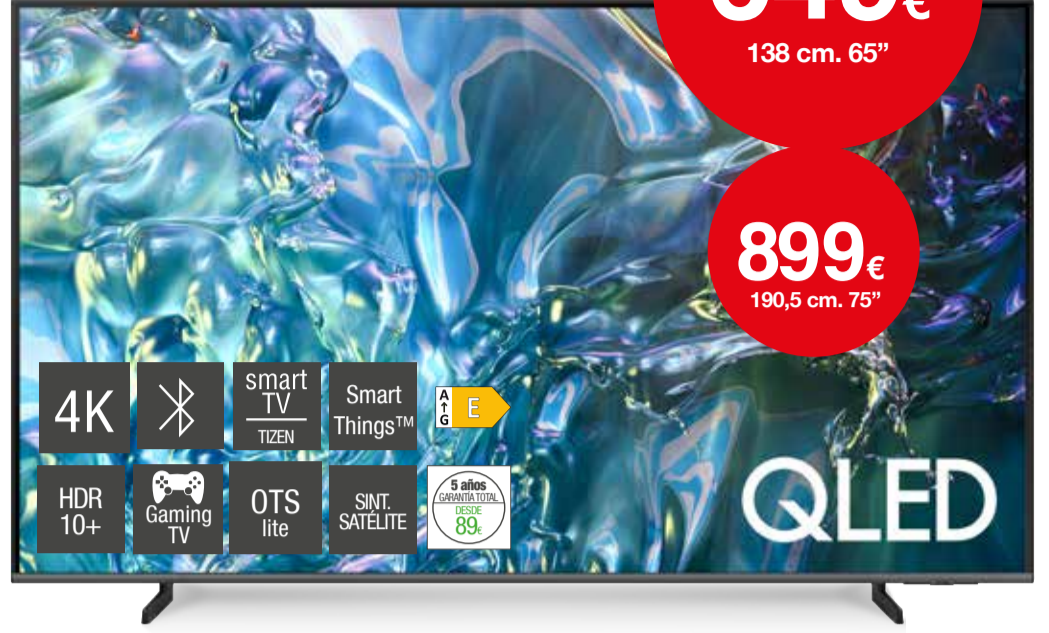

TV SAMSUNG QLED
TQQ67DAUXX