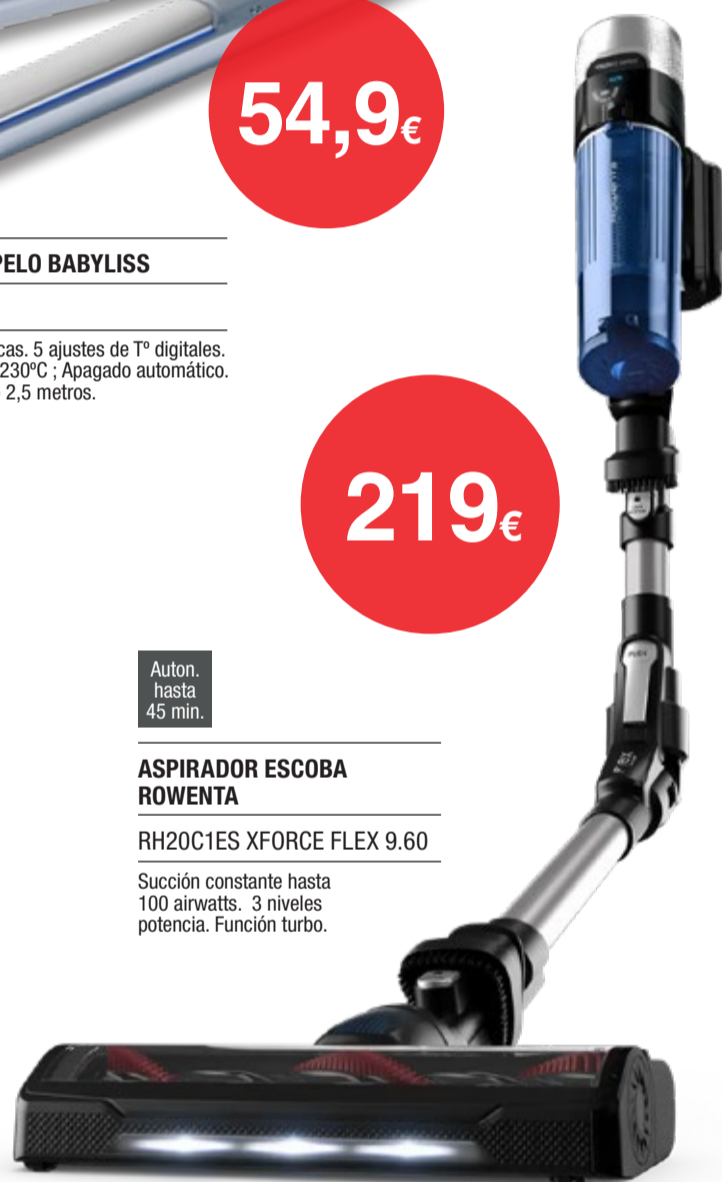

219€

Auton.
hasta
45 min.

ASPIRADOR ESCOBA ROWENTA

RH20C1ES XFORCE FLEX 9.60

Succión constante hasta
100 airwatts. 3 niveles
potencia. Función turbo.