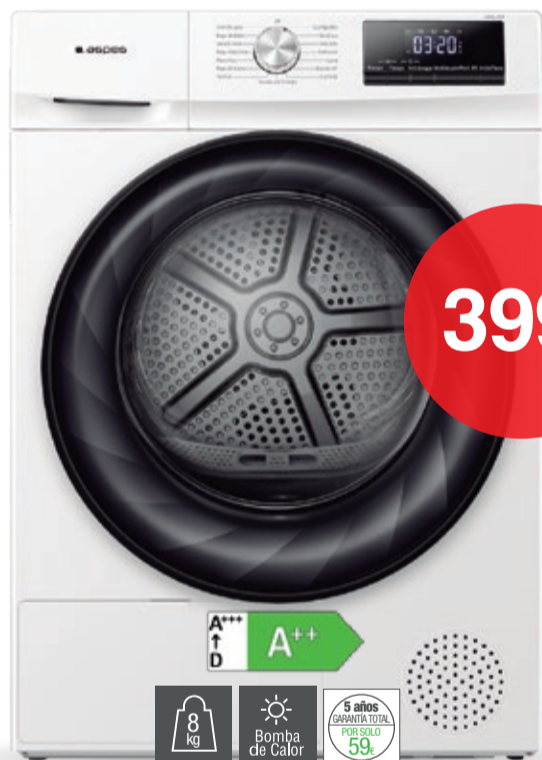

259€

Altura 143 cm
Capacidad 204 litros

319€

Altura 159 cm
Capacidad 235 litros

599€

PUERTAS
CRISTAL
BLANCO

629€

749€

399€

599€

279€

699€

699€

429€
inox

399€
blanco

Cesto superior ajustable en altura.