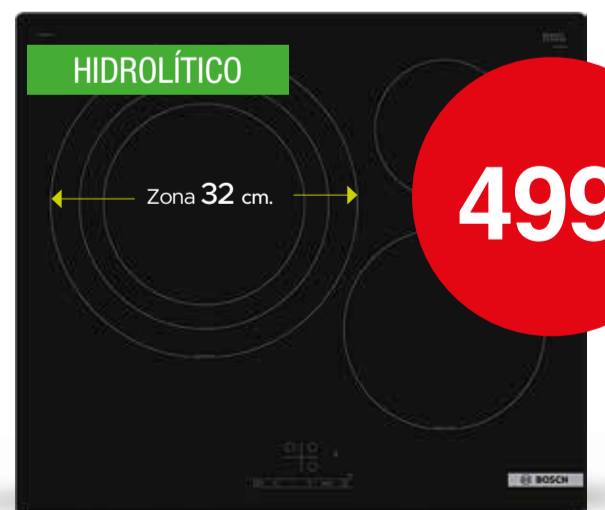

299€

399€

71 Litros Vapor Ready 2cook 5 años GARANTÍA TOTAL POR SOLO 59€ A+++ A+

HORNO MULTIFUNCIÓN WHIRLPOOL OMSR58RU1SB01B

Multifunción. Piroclítico+Hidrolítico. Función Cook3. SoftClosing. Guías telescópicas.

359€

Inducción Touch control Zona 28 cm 5 años GARANTÍA TOTAL POR SOLO 59€

ENCIMERA BALAY 3EB865ERS

17 niveles de cocción.

499€

Inducción Touch control Zona 32 cm 5 años GARANTÍA TOTAL POR SOLO 59€

ENCIMERA BOSCH PID61RBB5E