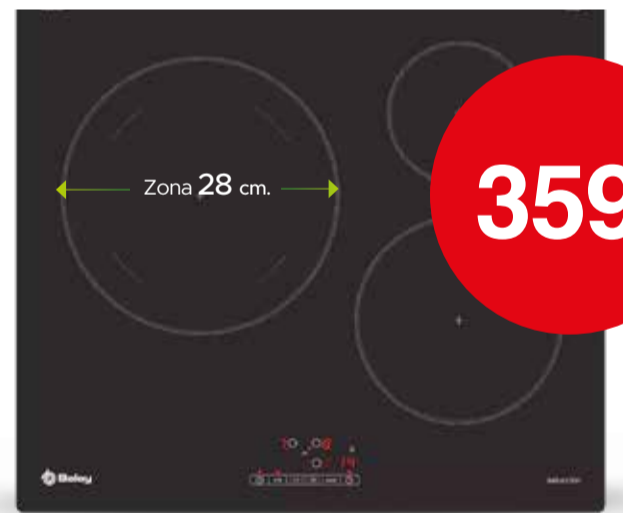

359€

Inducción Touch control Zona 28 cm 5 años GARANTÍA TOTAL POR SOLO 59€

ENCIMERA BALAY 3EB865ERS

17 niveles de cocción.

499€

Inducción Touch control Zona 32 cm 5 años GARANTÍA TOTAL POR SOLO 59€

ENCIMERA BOSCH PID61RBB5E