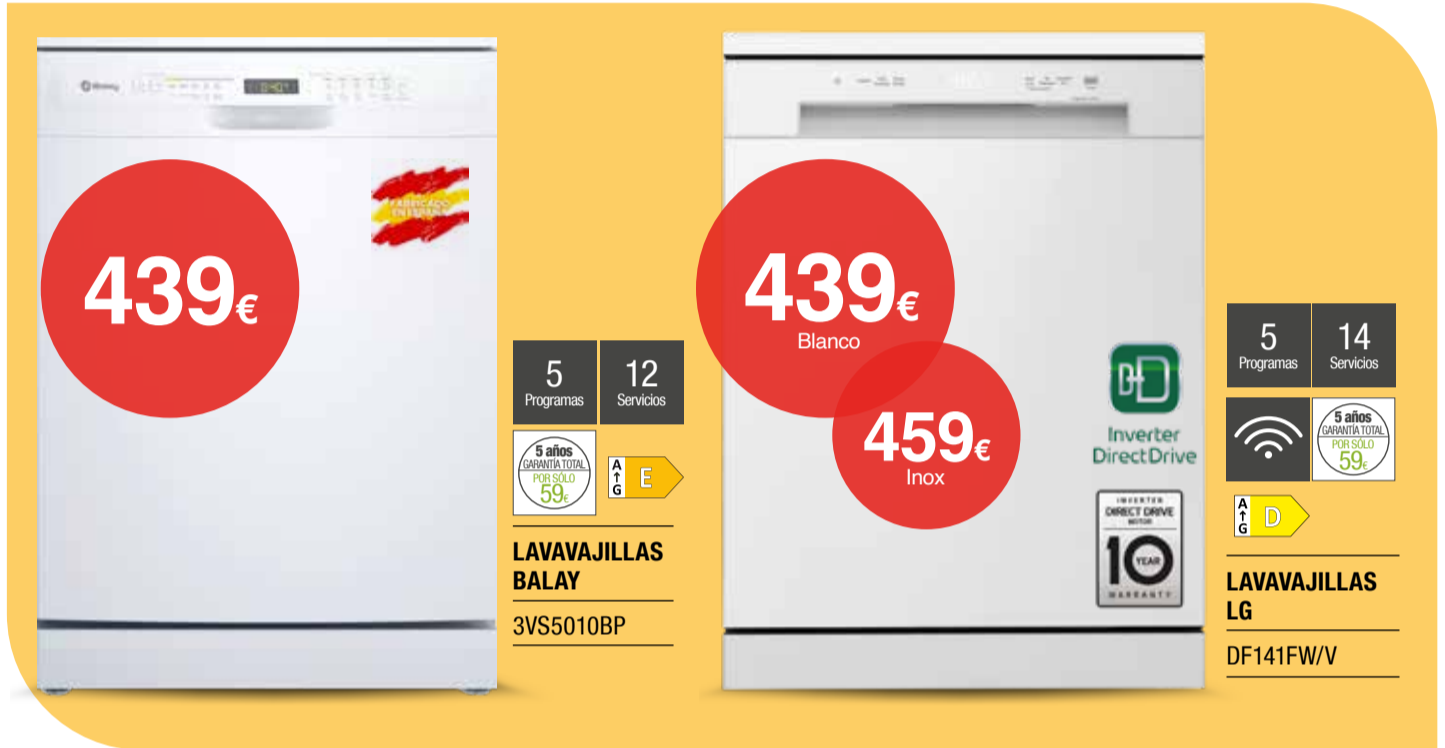

INDUCCIÓN

439€

**ENCIMERA AEG** IKB63401CB

PIROLÍTICO

419€

**HORNO AEG** BPE535160M

Multifunción. Ventilador XXL. Inox antihuellas.

439€

499€

**LAVADORA**  
**AEG**  
 LFR611402B

399€

**A+++** Frío **A+** Calor  
 2.322 Calorías 2.924 Frigorías

**AIRE ACONDICIONADO HISENSE**

KC35YR03

19dB (A)

Display LED