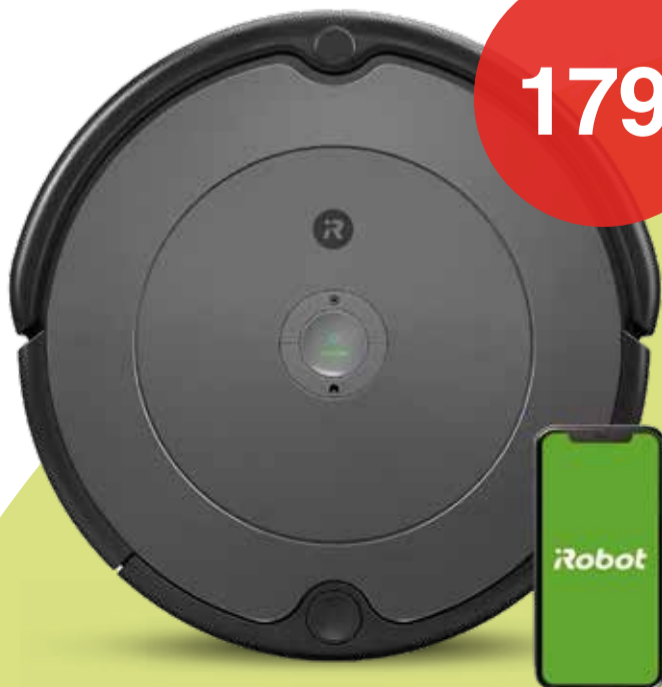

54,9€

Potencia  
2800  
vatios

**PLANCHA BRAUN**

SI5078GY

Vapor constante 50g/min. Golpe de vapor 210g. Punta de precisión.

22,9€

Potencia  
3000  
vatios

**PLANCHA UFESA**

KRYPTON

Vapor constante 30g/min. Golpe vapor 210g. Suela cerámica.

179€

**ASPIRADOR IROBOT**

ROOMBA 697

Programable. Conectividad por Wi-Fi con la app iRobot Home. Compatible con Alexa y Google Home. Sistema de navegación iAdapt.